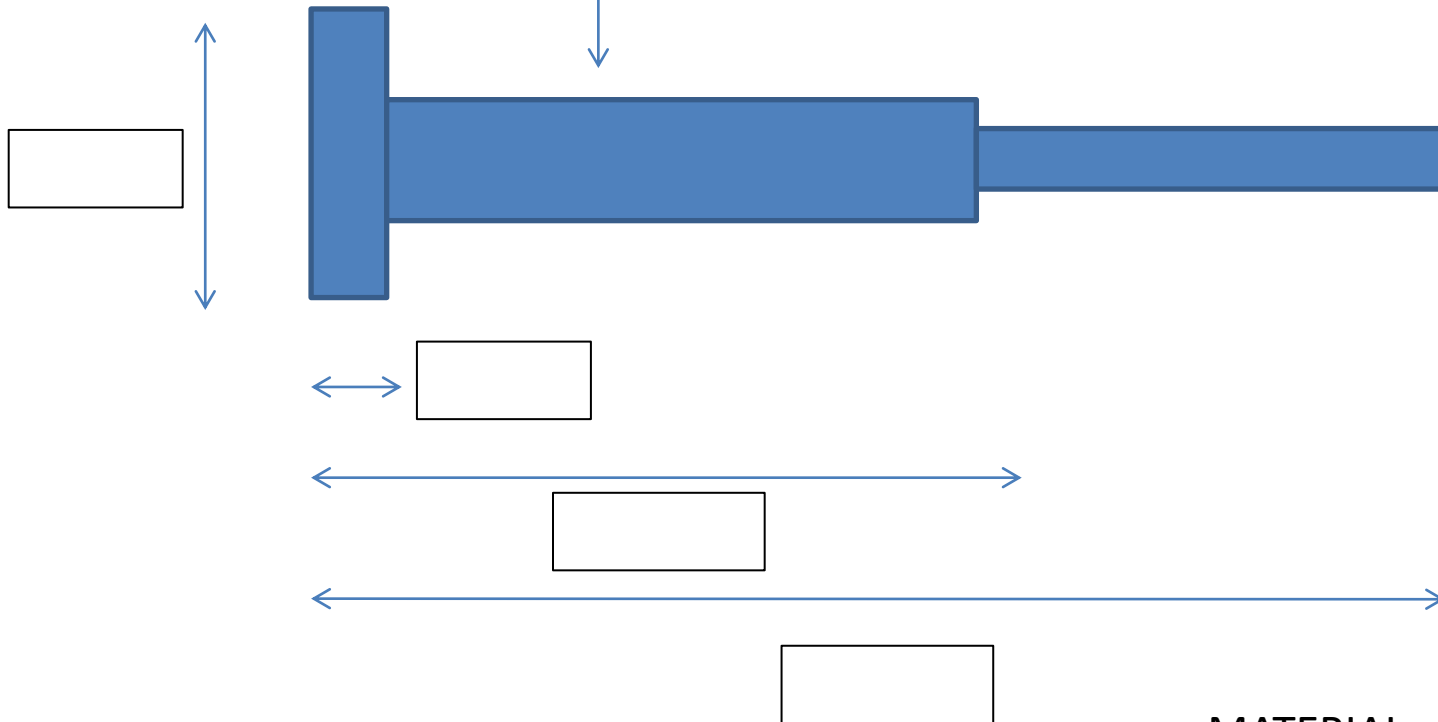

CANTIDAD:

DIAMETRO
MAYOR

DIAMETRO
MENOR

MATERIAL

1.2344

1.2210

BOTADOR DE HOMBRO ESPECIAL